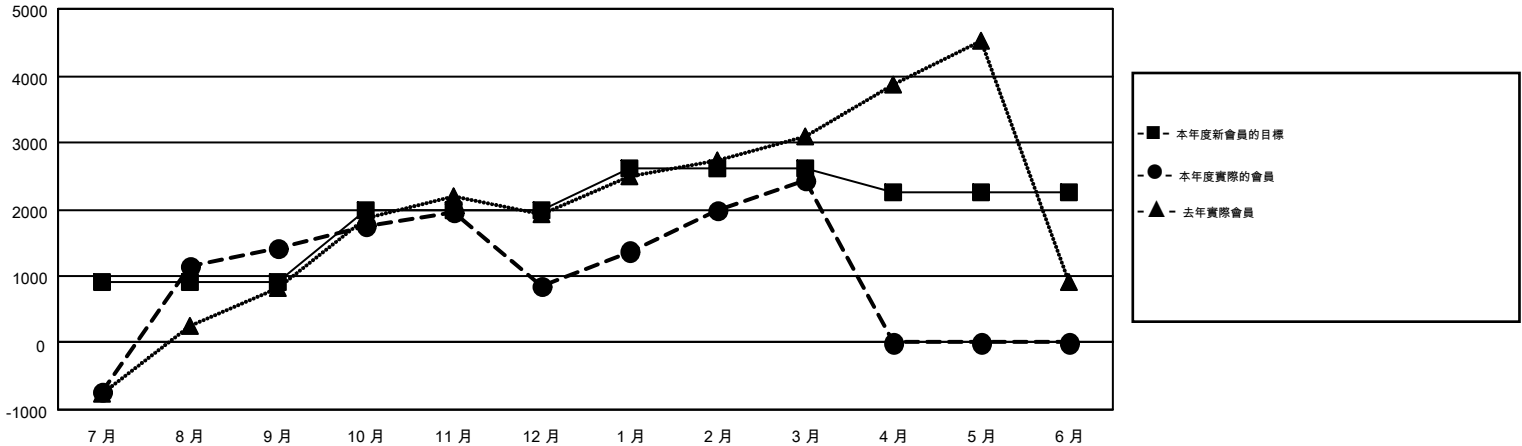

目標和實際會員累積

已取消的分會: 13	1026 CLUBS OF 1169 增添1位或以上的新會員	性別分佈
放棄的會員	點擊這裡取得健康評估資料	男 32,796 (70.39%)
過世 87		女 13,795 (29.61%)
分會已取消 5		家庭單位會員 5,685
其他 5,263		戶長 2,318
總計 5,355		非戶長 3,367