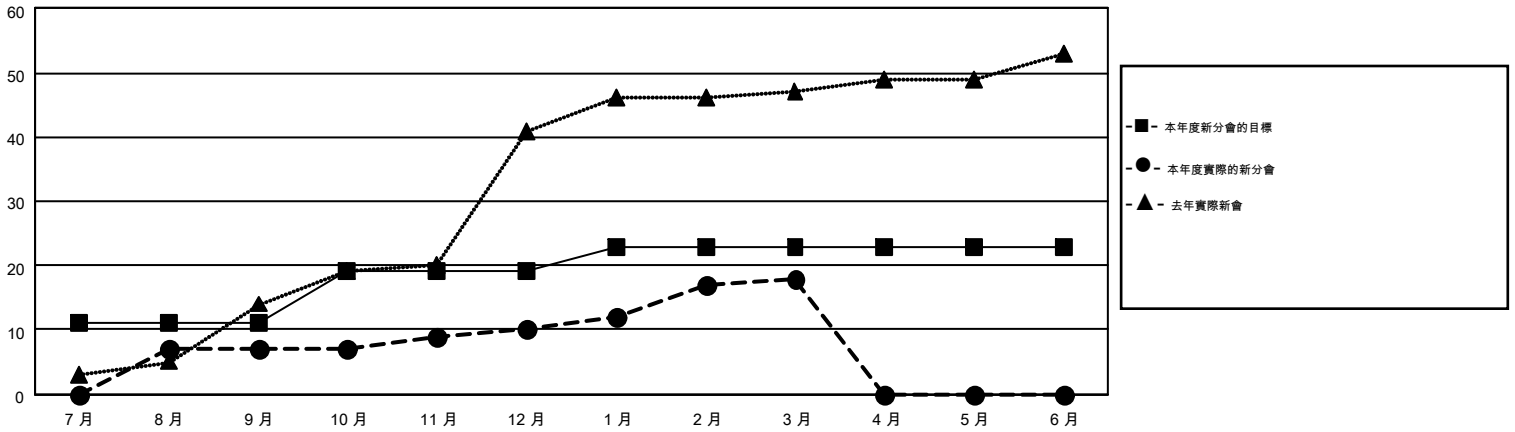

MONTHLY MEMBERSHIP PROGRESS REPORT

Results as of: 3/31/2016

Multiple District 300

LOCATION: REP OF CHINA

GMT: PEI-JEN CHEN

GMT憲章區 5

分會				
成果 2015-2016				
季	新分會目標	新會	會員流失的分會	淨增/減
7月/8月/9月	11	7	12	-5
10月/11月/12月	8	3	0	3
1月/2月/3月	4	8	1	7
4月/5月/6月	0	0	0	0

位會員@每位須繳				
成果 2015-2016				
季	新會員目標	增加的授證/新會員	退會人數	淨增/減
7月/8月/9月	903	4,656	3,247	1,409
10月/11月/12月	1,086	1,123	1,672	-549
1月/2月/3月	633	2,009	437	1,572
4月/5月/6月	-380	0	0	0

目標與實際新會累積